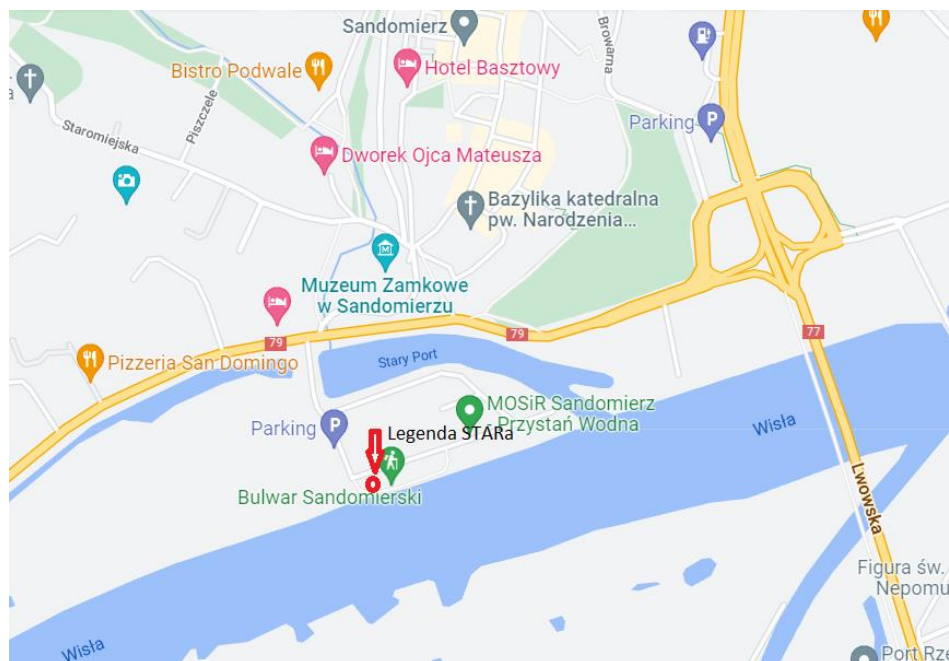

## Konwój STARA: TRASA POŁUDNIOWA

MAPY (dojazd do miejsc postoju)

SANDOMIERZ – miejsce prezentacji pojazdów: Bulwar Sandomierski

Prezentacja pojazdów w Sandomierzu w godz. 10.00-13.00.

Trasa Sandomierz – Starachowice (planowany przyjazd na miejsce w godz. 15.00 – 16.00)

Dojazd do Muzeum Przyrody i Techniki w Starachowicach.

Obiad: godz.16.00 na terenie Muzeum

O godz. 18.00 w Muzeum zaplanowano konferencję – spotkanie z uczestnikami wyprawy „Starem 266 dookoła świata” jadącymi także pod flagą Legendy STARa.