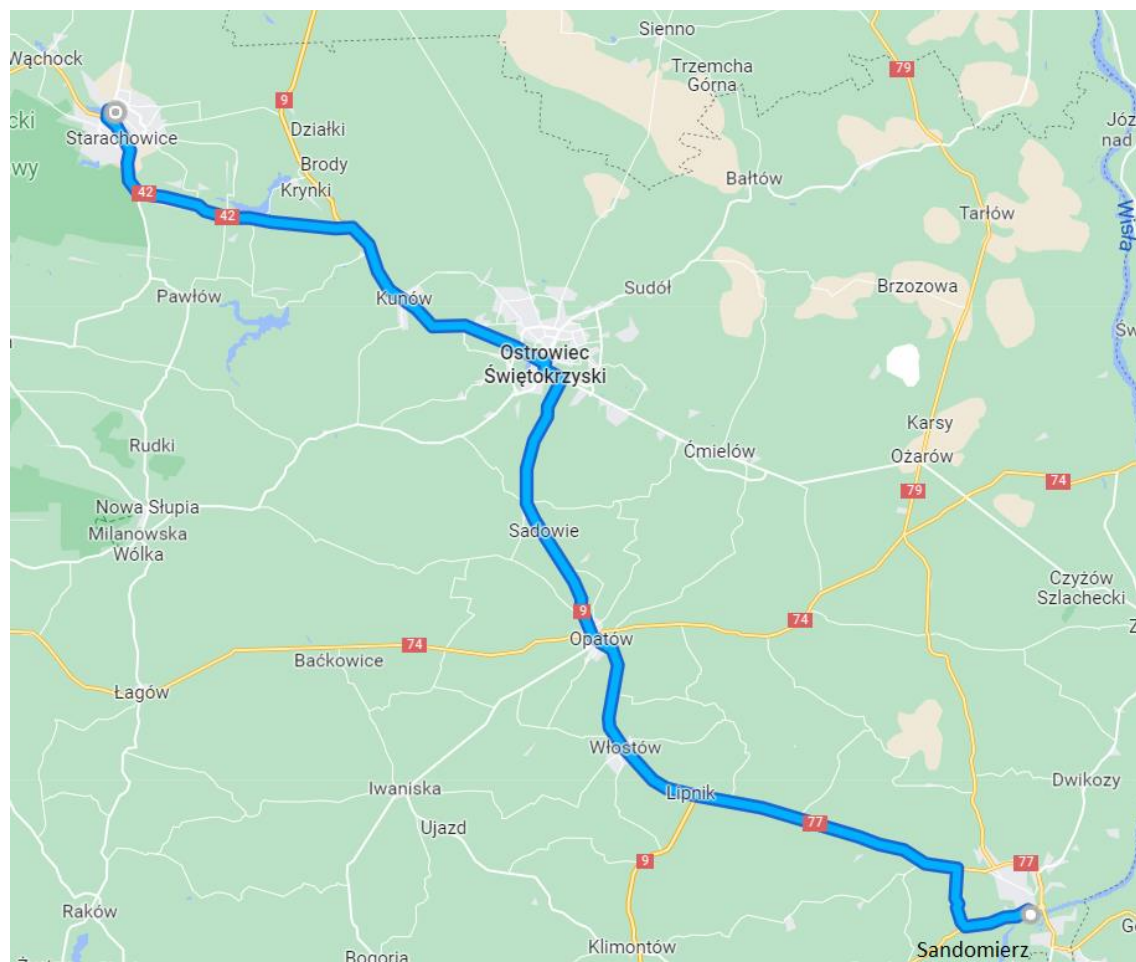

## Konwój STARA: TRASA POŁUDNIOWA

MAPY (dojazd do miejsc postoju)

SANDOMIERZ – miejsce prezentacji pojazdów: Bulwar Sandomierski

Prezentacja pojazdów w Sandomierzu w godz. 10.00-13.00.

Trasa Sandomierz – Starachowice (planowany przyjazd na miejsce w godz. 15.00 – 16.00)

Dojazd do Muzeum Przyrody i Techniki w Starachowicach.

Obiad: godz.16.00 na terenie Muzeum

O godz. 18.00 w Muzeum zaplanowano konferencję – spotkanie z uczestnikami wyprawy „Starem 266 dookoła świata” jadącymi także pod flagą Legendy STARa.