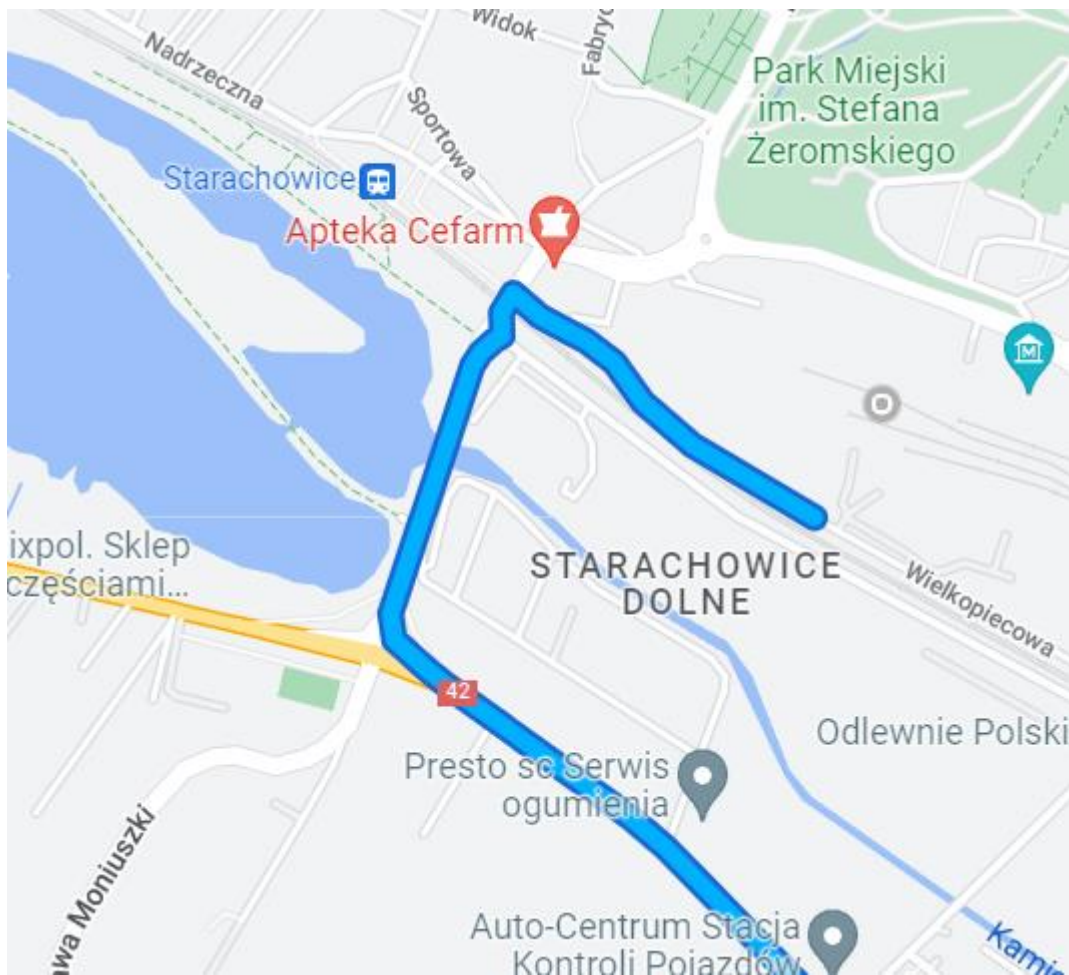

## Konwój STARA: TRASA POŁUDNIOWA

MAPY (dojazd do miejsc postoju)

SANDOMIERZ – miejsce prezentacji pojazdów: Bulwar Sandomierski

Prezentacja pojazdów w Sandomierzu w godz. 10.00-13.00.

Trasa Sandomierz – Starachowice (planowany przyjazd na miejsce w godz. 15.00 – 16.00)

Dojazd do Muzeum Przyrody i Techniki w Starachowicach.

Obiad: godz.16.00 na terenie Muzeum

O godz. 18.00 w Muzeum zaplanowano konferencję – spotkanie z uczestnikami wyprawy „Starem 266 dookoła świata” jadącymi także pod flagą Legendy STARa.